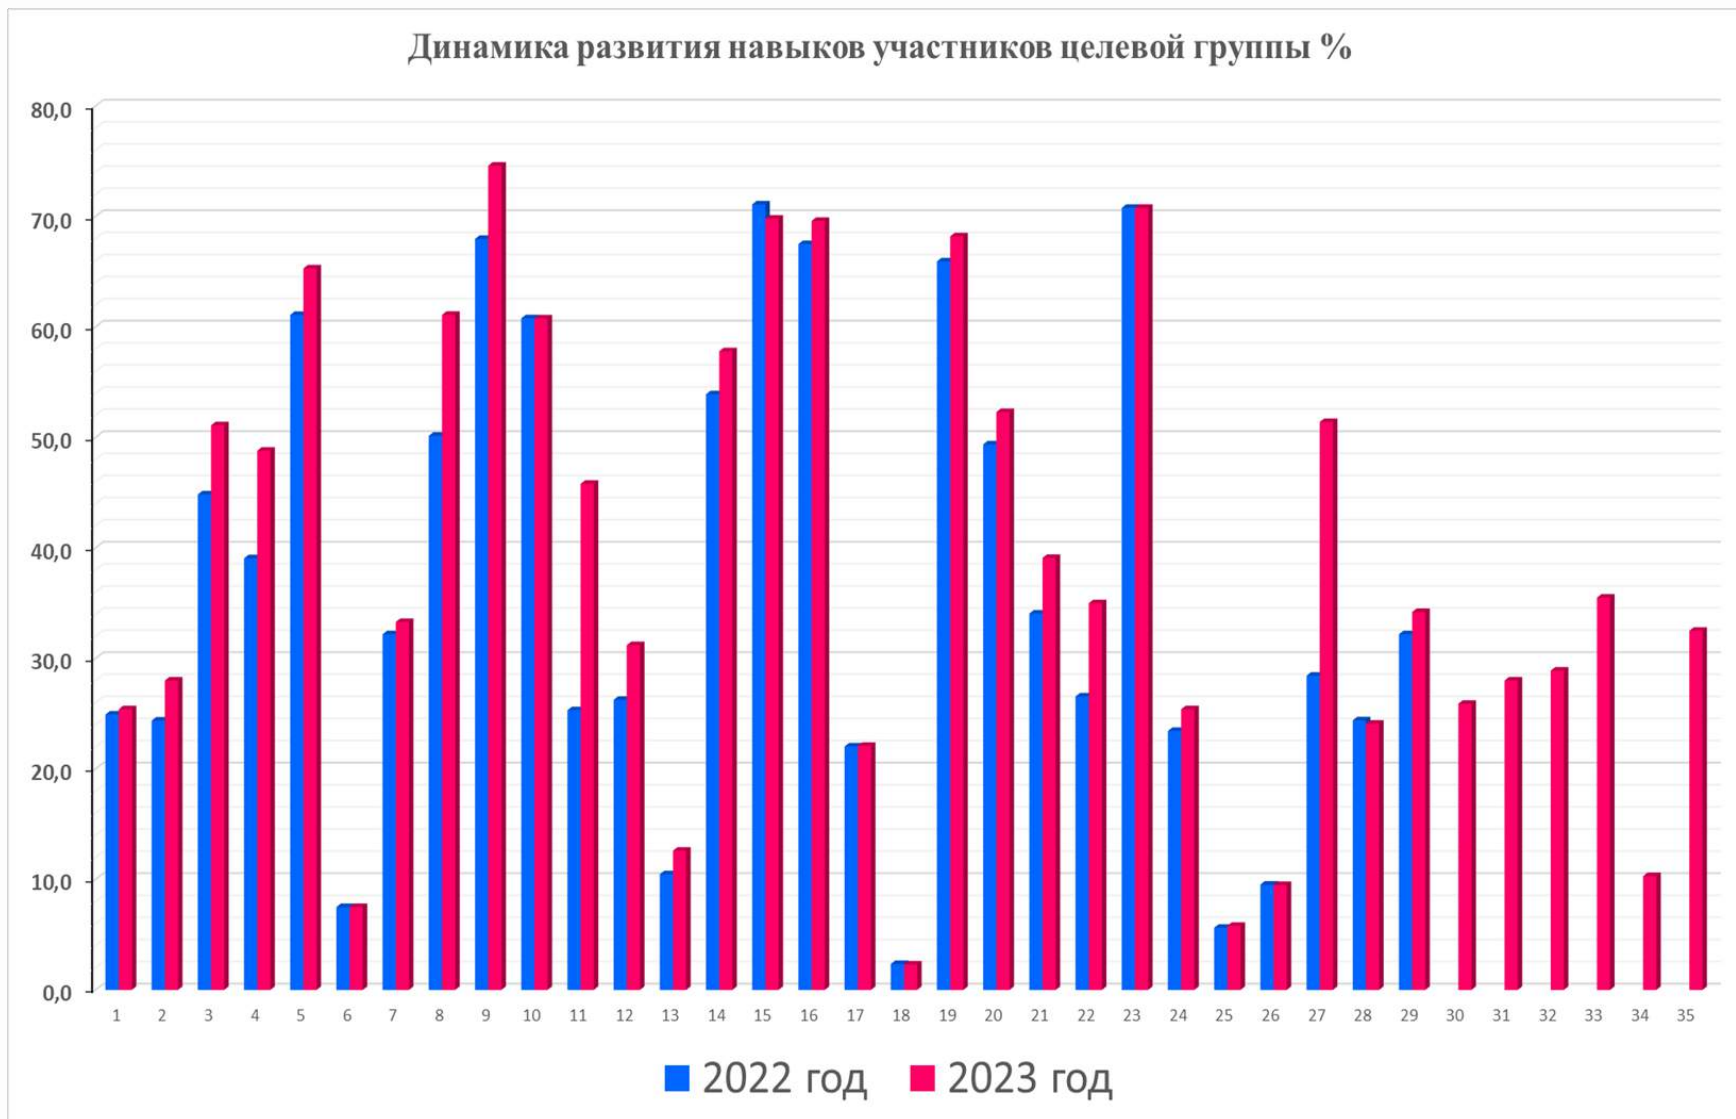

Диагностическое
проживание.
1-3 суток

Тренировочное проживание.
До 4 часов/дневные
занятия

Учебная квартира.

Оказание консультационных услуг

Учебная квартира 2023.

Мониторинг формирования навыков участников проекта