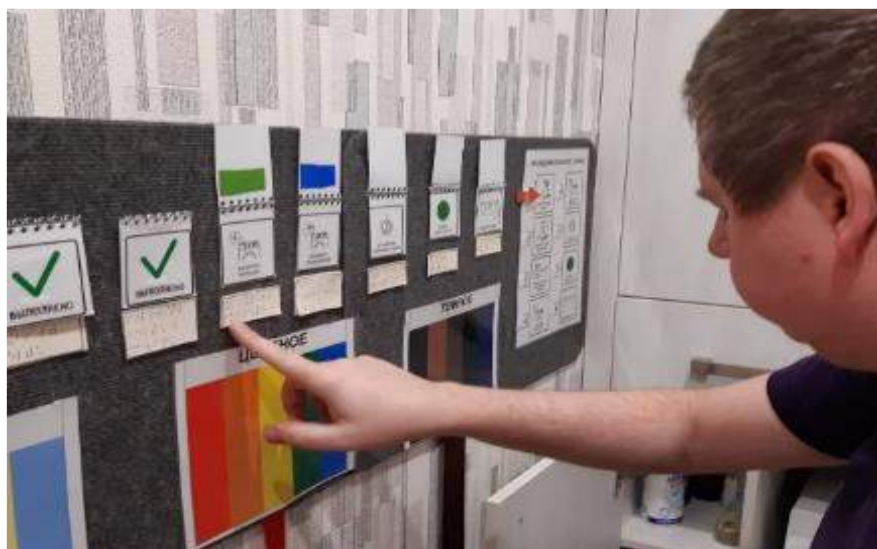

Учебная квартира 2023